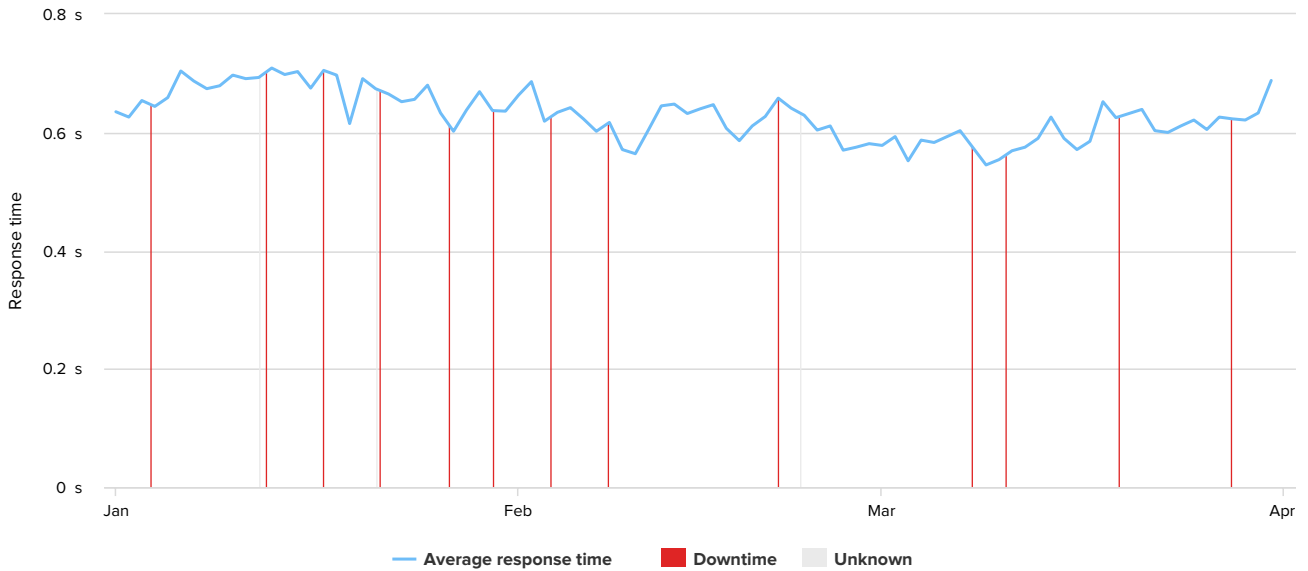

Response time

Downtime 36m	Outages 19	Uptime 99.97%	Max resp. time 709ms	Min resp. time 545ms	Avg resp. time 623ms
------------------------	----------------------	-------------------------	--------------------------------	--------------------------------	--------------------------------

STATUS	FROM	TO	DURATION
↑	27.03.2023 22:25:37	31.03.2023 23:59:59	4d 1h 34m 22s
↓	27.03.2023 22:24:37	27.03.2023 22:25:37	1m
↑	19.03.2023 06:03:37	27.03.2023 22:24:37	8d 15h 21m
↓	19.03.2023 06:01:37	19.03.2023 06:03:37	2m
↑	10.03.2023 13:01:37	19.03.2023 06:01:37	8d 17h
↓	10.03.2023 13:00:37	10.03.2023 13:01:37	1m
↑	07.03.2023 22:32:37	10.03.2023 13:00:37	2d 14h 28m
↓	07.03.2023 22:30:37	07.03.2023 22:32:37	2m
↑	22.02.2023 17:34:37	07.03.2023 22:30:37	13d 4h 56m
?	22.02.2023 17:31:37	22.02.2023 17:34:37	3m
↑	21.02.2023 00:20:37	22.02.2023 17:31:37	1d 17h 11m
↓	21.02.2023 00:19:37	21.02.2023 00:20:37	1m
↑	07.02.2023 22:06:37	21.02.2023 00:19:37	13d 2h 13m
↓	07.02.2023 22:04:37	07.02.2023 22:06:37	2m
↑	03.02.2023 12:01:37	07.02.2023 22:04:37	4d 10h 3m
↓	03.02.2023 11:59:37	03.02.2023 12:01:37	2m
↑	30.01.2023 01:50:37	03.02.2023 11:59:37	4d 10h 9m